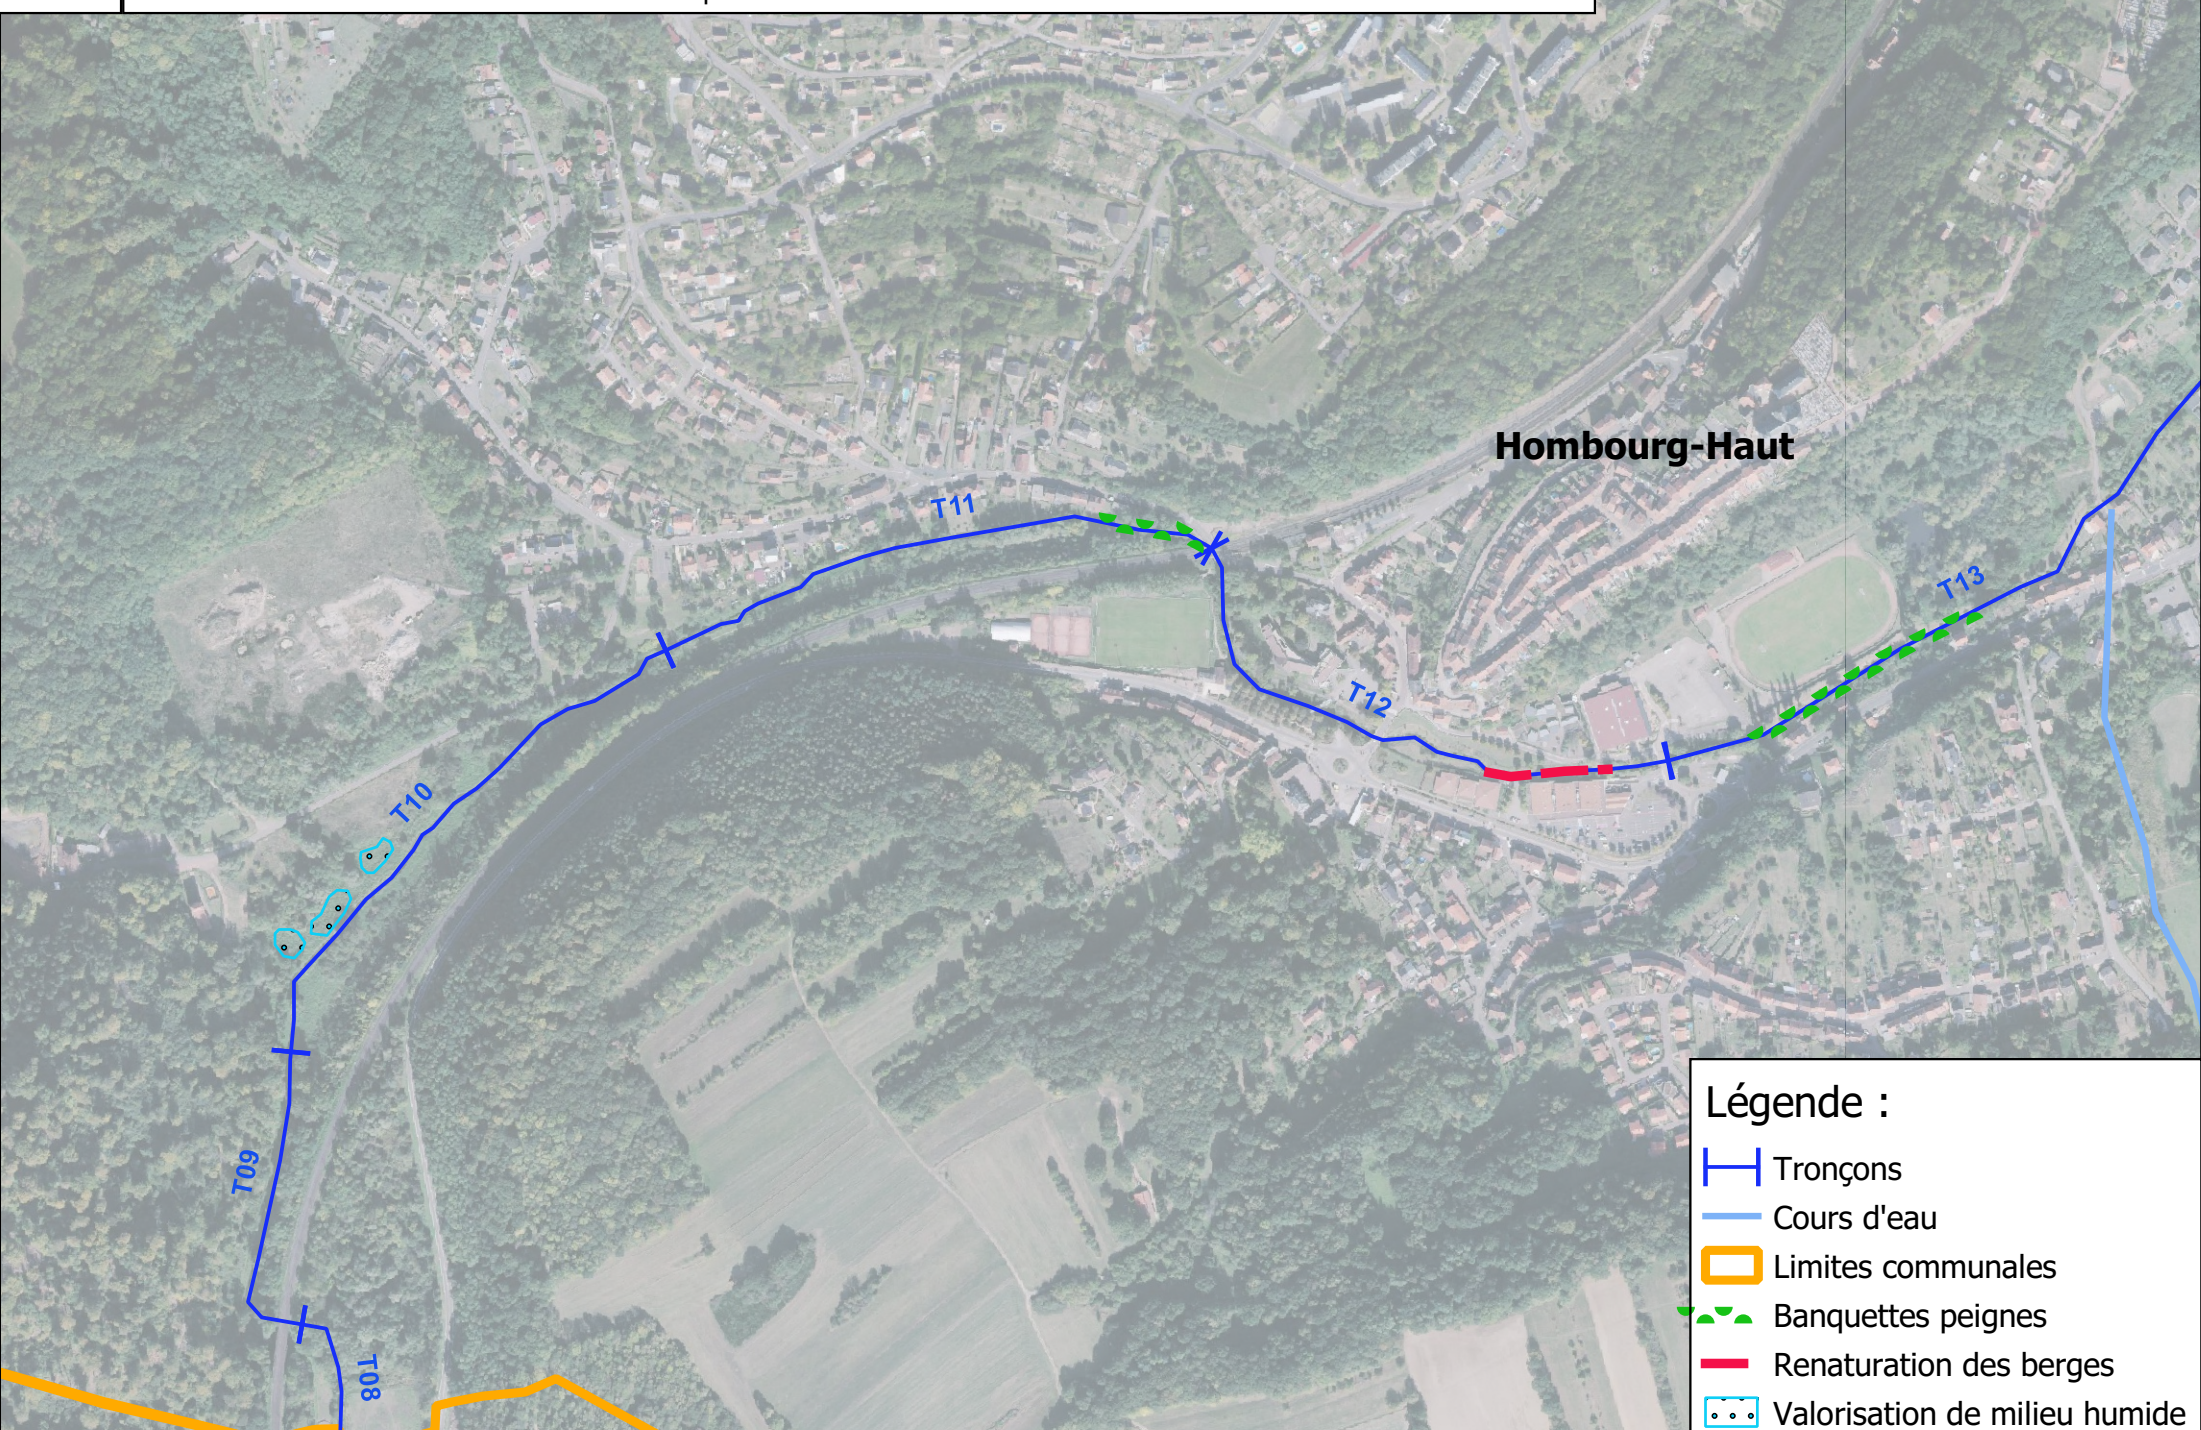

**Légende :**

- Tronçons
- Cours d'eau
- Limites communales
- Banquettes peignes
- Epis peignes
- Déblais remblais
- Enrochements végétalisés
- Enrochements
- Renaturation des berges
- Mise en place de clôtures
- Valorisation de milieu humide
- Traitement de la ripisylve

### Légende :

- Tronçons
- Cours d'eau
- Limites communales
- Epis peignes
- Déblais remblais
- Renaturation des berges
- Mise en place de clôtures

Macheren

### Légende :

- Tronçons
- Cours d'eau
- Limites communales
- Banquettes peignes
- Renaturation des berges
- Valorisation de milieu humide

### Légende :

- Tronçons
- Cours d'eau
- Limites communales
- Enrochements végétalisés
- Traitement de la ripisylve

Petite-Rosselle

Forbach

**Légende :**

- Tronçons
- Cours d'eau
- Limites communales
- Traitement de la ripisylve
- Enrochements