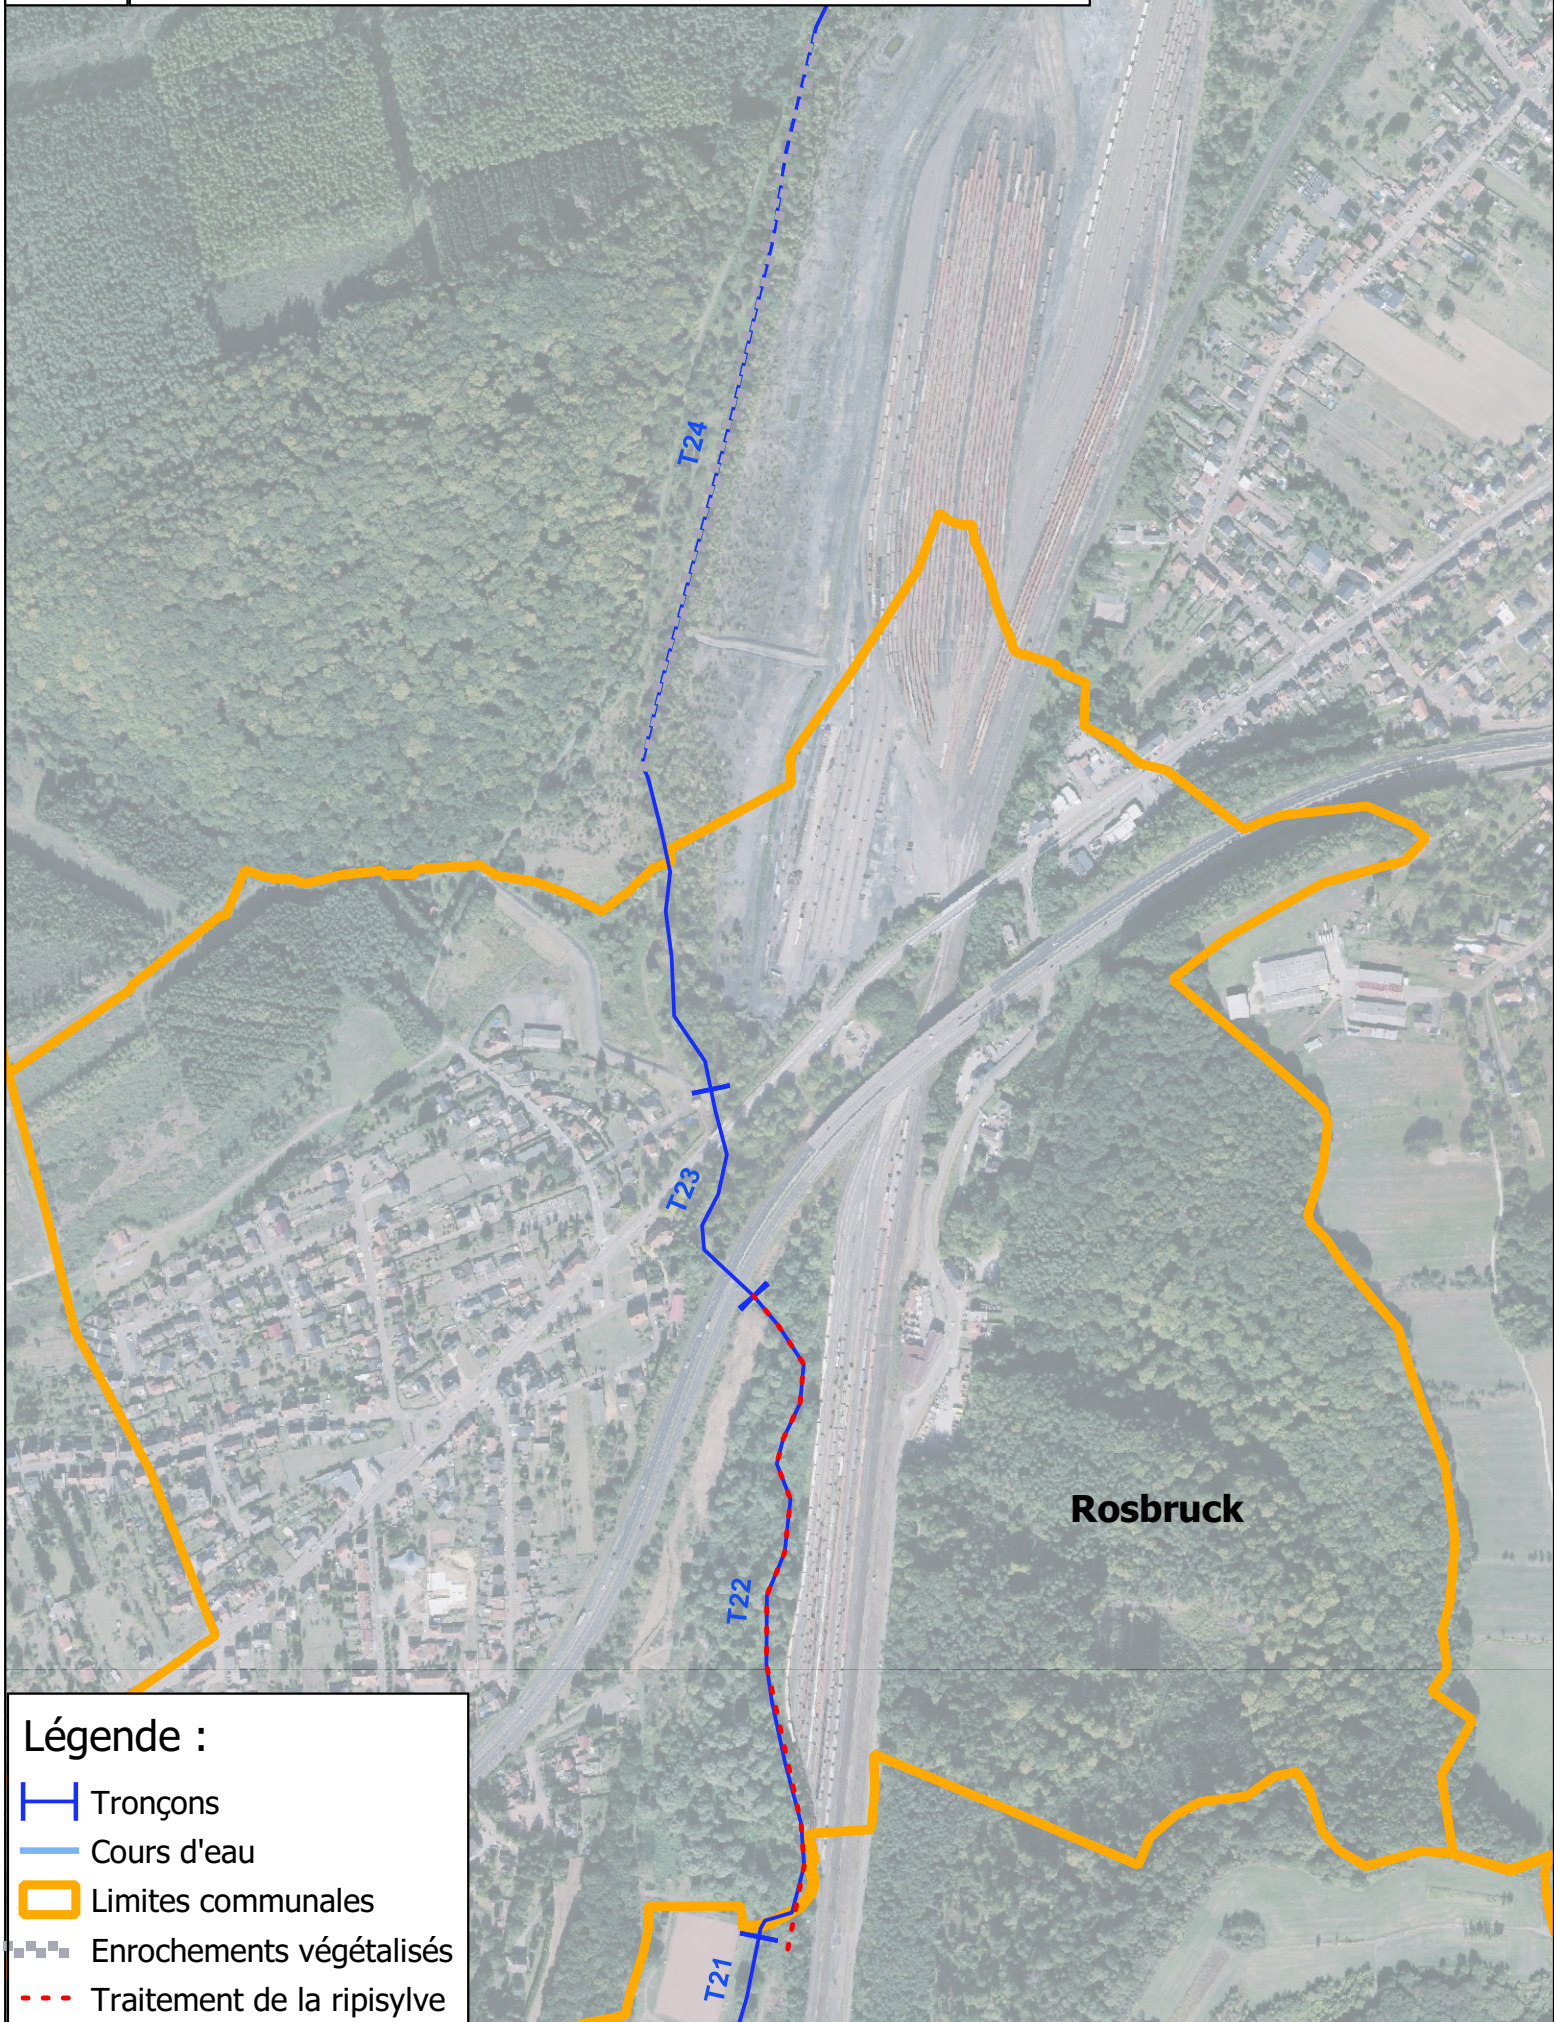

**Légende :**

- Tronçons
- Cours d'eau
- Limites communales
- Banquettes peignes
- Epis peignes
- Déblais remblais
- Enrochements végétalisés
- Enrochements
- Renaturation des berges
- Mise en place de clôtures
- Valorisation de milieu humide
- Traitement de la ripisylve

### Légende :

- Tronçons
- Cours d'eau
- Limites communales
- Epis peignes
- Déblais remblais
- Renaturation des berges
- Mise en place de clôtures

Macheren

### Légende :

- Tronçons
- Cours d'eau
- Limites communales
- Banquettes peignes
- Renaturation des berges
- Valorisation de milieu humide

### Légende :

- Tronçons
- Cours d'eau
- Limites communales
- Enrochements végétalisés
- Traitement de la ripisylve

Petite-Rosselle

Forbach

**Légende :**

- Tronçons
- Cours d'eau
- Limites communales
- Traitement de la ripisylve
- Enrochements