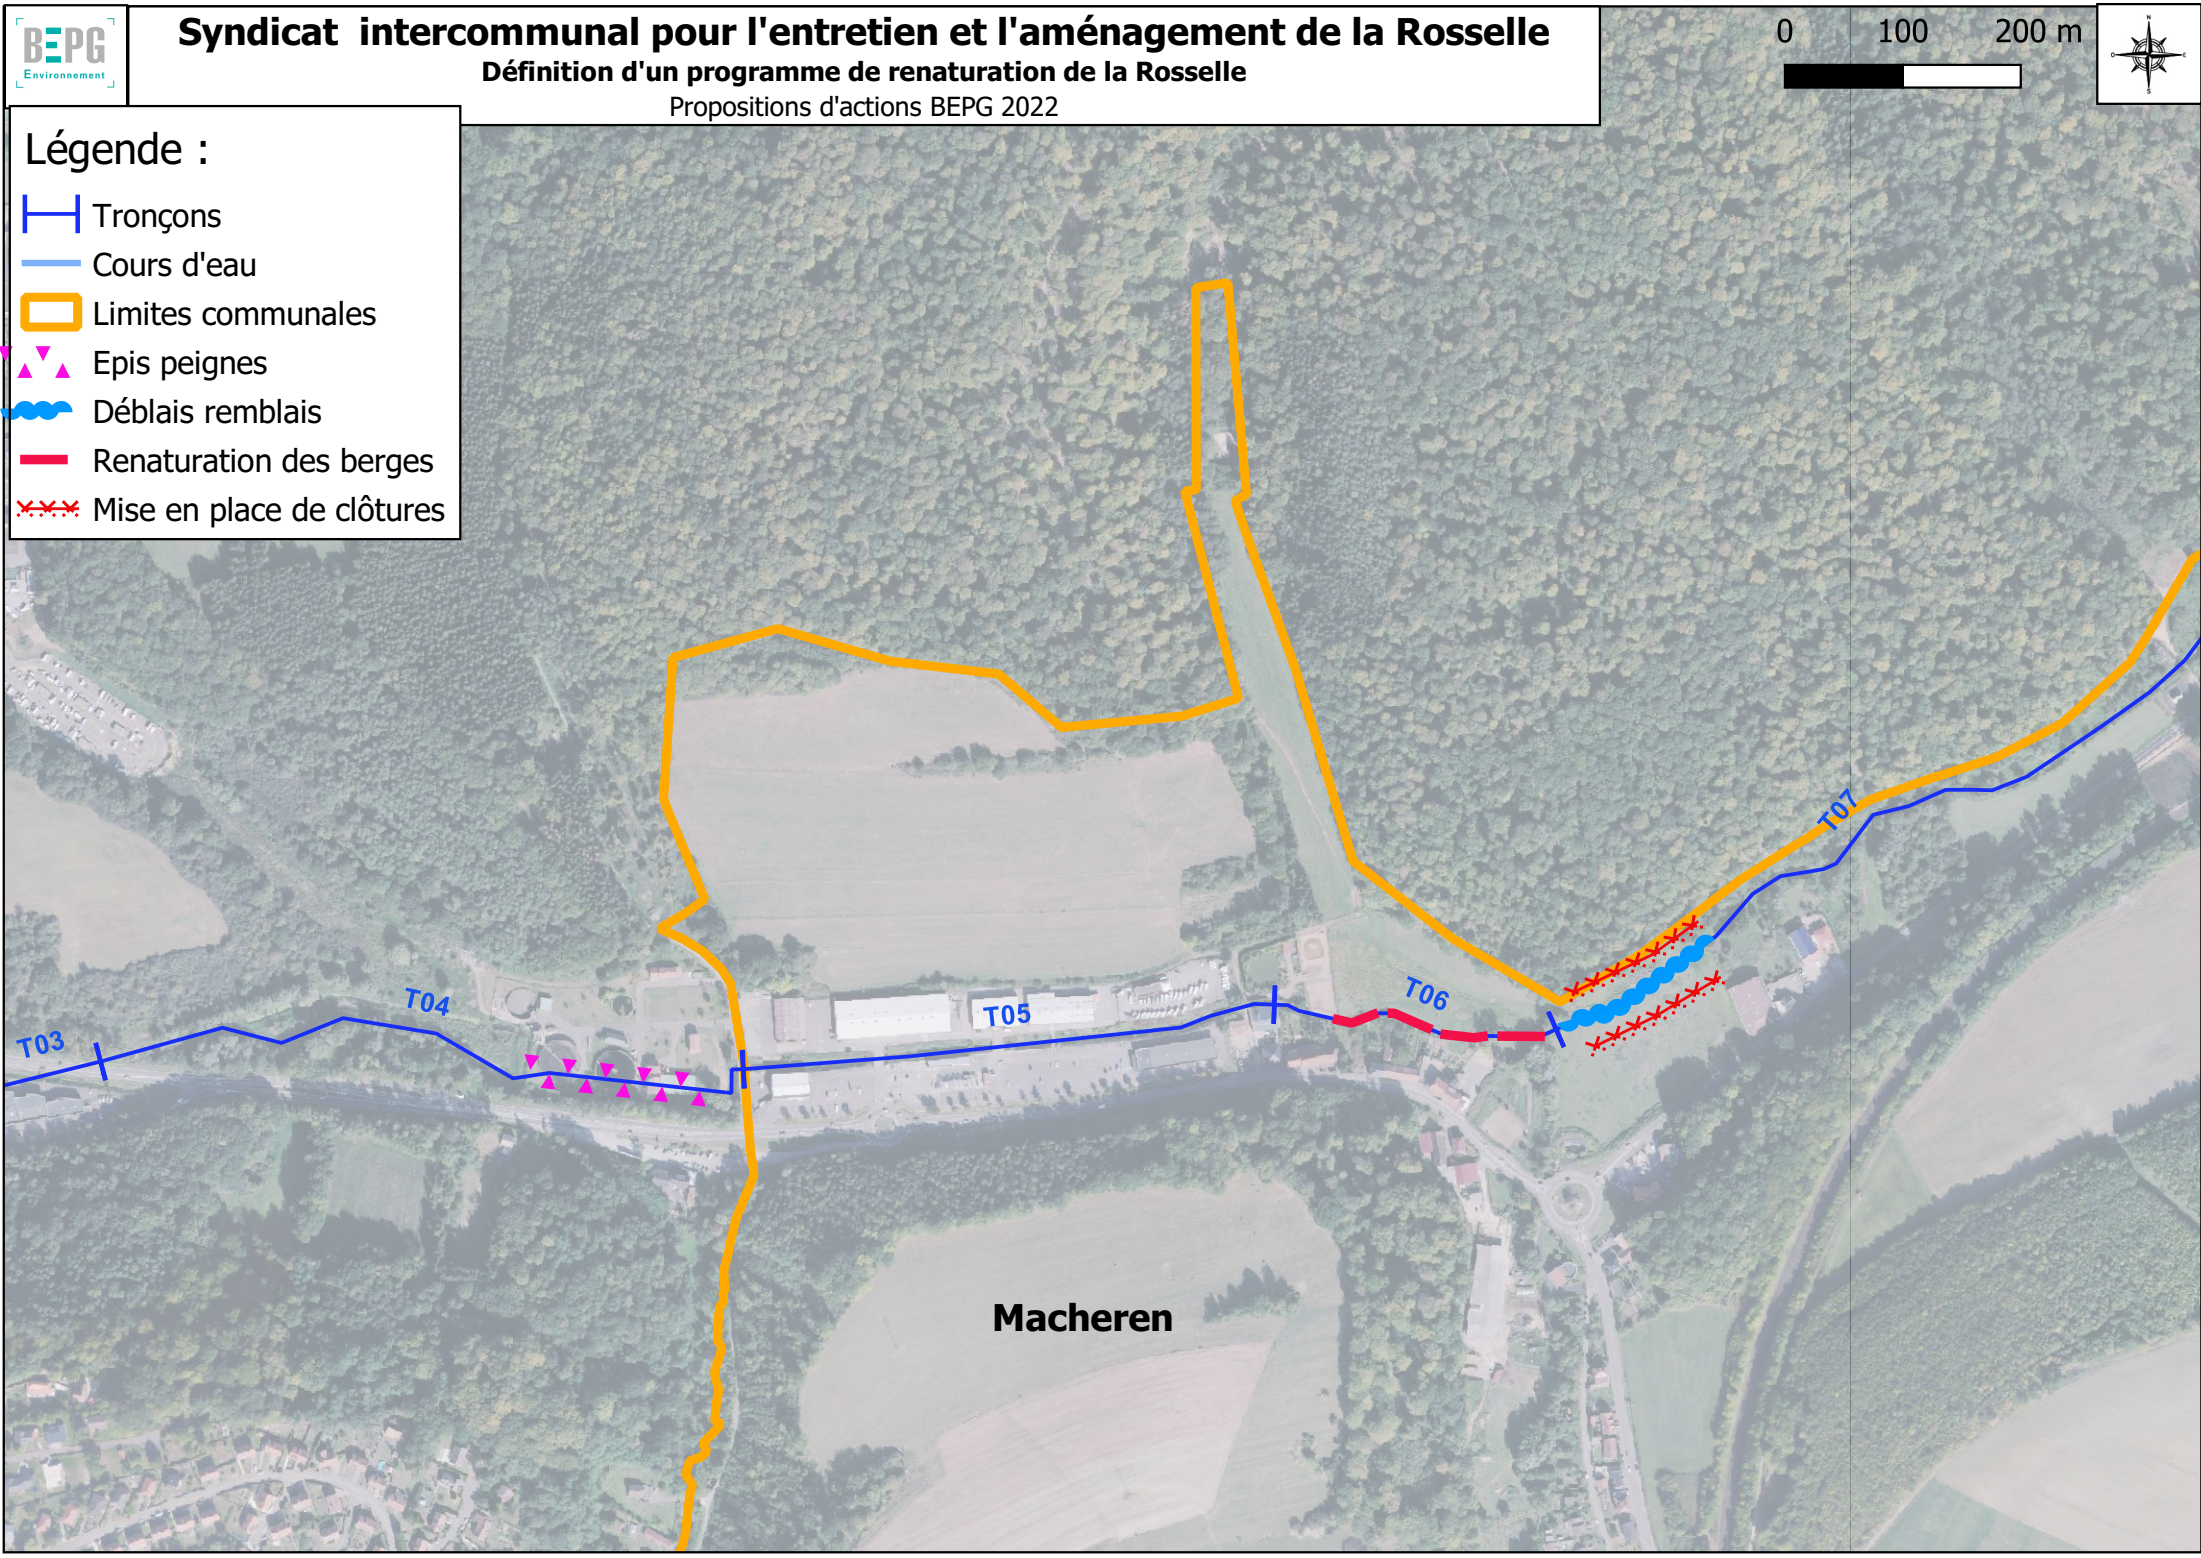

**Légende :**

- Tronçons
- Cours d'eau
- Limites communales
- Banquettes peignes
- Epis peignes
- Déblais remblais
- Enrochements végétalisés
- Enrochements
- Renaturation des berges
- Mise en place de clôtures
- Valorisation de milieu humide
- Traitement de la ripisylve

### Légende :

- Tronçons
- Cours d'eau
- Limites communales
- Epis peignes
- Déblais remblais
- Renaturation des berges
- Mise en place de clôtures

Macheren

### Légende :

- Tronçons
- Cours d'eau
- Limites communales
- Banquettes peignes
- Renaturation des berges
- Valorisation de milieu humide

### Légende :

- Tronçons
- Cours d'eau
- Limites communales
- Enrochements végétalisés
- Traitement de la ripisylve

Petite-Rosselle

Forbach

**Légende :**

- Tronçons
- Cours d'eau
- Limites communales
- Traitement de la ripisylve
- Enrochements